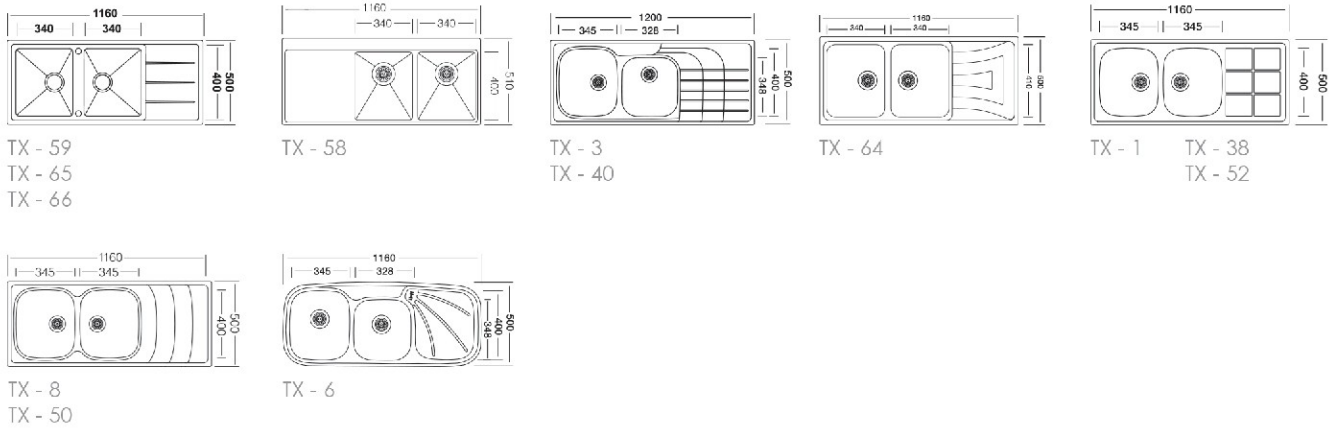

PG - 44D

H - 69

INSTALLATION MAP

الگوی نصب

Granite Sink

Inset S.Steel Sink

116 - 120 cm

100 cm