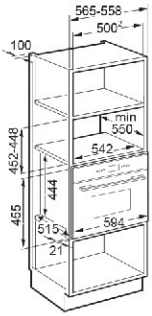

Microwave

PCMO - 401S