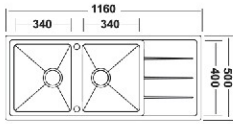

Flush Mount S.Steel Sink

TF - 201 TF - 204
TF - 203