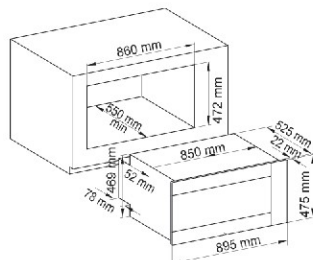

Built-in Steel and Glass Hob

1. PG - 1D
   PG - 2D PG - 29D
   PG - 14D PG - 30D
   PG - 16D PG - 31D
   PG - 25D PG - 32D
   PG - 26D PG - 39D
   PG - 27D PG - 40D
   PG - 28D PG - 44D

1. PS - 5D
   PS - 6D PG - 6D
   PS - 17D PG - 7D
   PS - 21D PG - 8D PG - 34D
   PS - 31 PG - 15 PG - 41D
   PS - 33 PG - 33D PG - 42D

Built-in Oven

1. O - 21T O - 25T
   O - 22T O - 31T
   O - 23T O - 32T
   O - 24T O - 33T

1. O - 06 O - 18
   O - 07 O - 19
   O - 08 O - 26T
   O - 13 O - 34T
   O - 17

O - 30