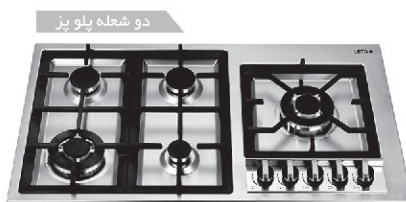

قطعات اصلی نصب شده در گازها

www.sabaf.it

www.defendi.com

www.orkli.com

گازهای مشخص شده با علامت **DEFENDI** و **SABAF** : مجهز به سرشعله های ساخت ایتالیا هستند.

86 - 91 cm

NEW

■ PS - 38D* 91 X 51 cm