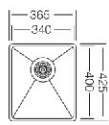

Flush Mount S.Steel Sink

Undermount S.Steel Sink

Z Series

TM - 2

R Series

توجه

. با توجه به احتمال اختلاف جزئی در ابعاد سینک های زیر صفحه ای در مقاطع مختلف تولید کالا، حتماً ابعاد محصول خریداری شده را جهت برش صفحه کابینت لحاظ نمایید.

Lay on S.Steel Sink

120 cm

100 cm