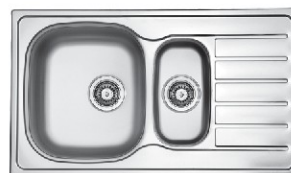

■ **TX - 10** 100 X 50 cm
Bowl depth: 19 cm

■ **TX - 16** 100 X 50 cm
Bowl depth: 19 cm

■ **TX - 57** 100 X 51 cm
Bowl depth: 20 cm

70 - 90 cm

■ TX - 20 91 X 50 cm
Bowl depth: 19 cm

■ TX - 21 91 X 50 cm
Bowl depth: 19 cm