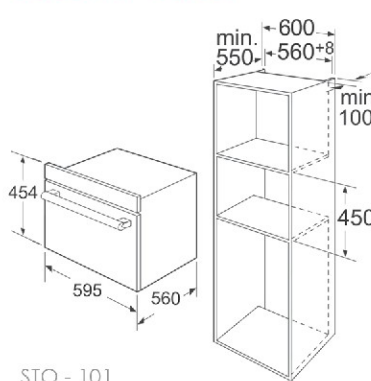

Steam Oven

STO - 101