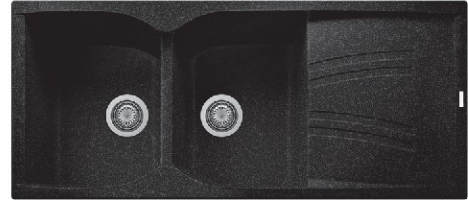

2018

TOUCH THE QUALITY

INSET GRANITE SINK

سینک گرانیتی توکار

LETO+ 01

■ **AMANDA** 116 X 50 cm
Double bowl sink
Black

■ **NAIKY** 116 X 50 cm
Double bowl sink
Black

■ **AMANDA** 116 X 50 cm
Double bowl sink
white Milk