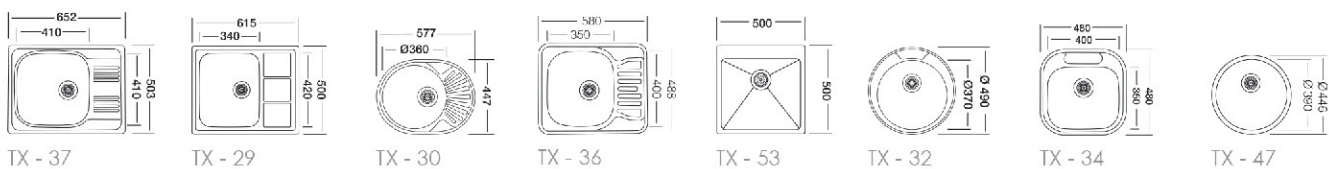

INSTALLATION MAP

الگوی نصب

Granite Sink

Inset S.Steel Sink

116 - 120 cm

100 cm

70 - 90 cm

60 cm