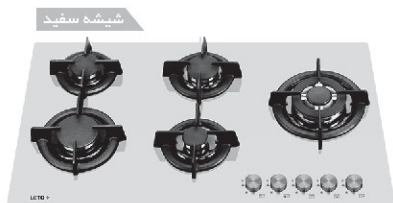

■ PG - 30D* 87 X 50 cm

DEFENDI

■ PG - 31D* 87 X 50 cm

DEFENDI

گازهای مشخص شده با علامت **DEFENDI** و **SABAF** ، مجهز به سرشعله های ساخت ایتالیا هستند.

■ PG - 32D* 87 X 50 cm

■ PG - 38D* 92 X 40 cm

70 cm