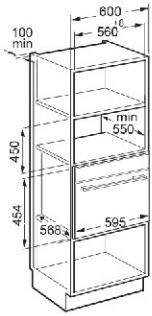

MG - 12
PCMO - 101
MG - 13
PCMO - 301
MG - 09