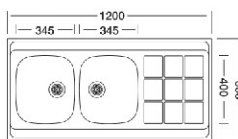

Flush Mount S.Steel Sink

Undermount S.Steel Sink

Z Series

R Series

توجه

. با توجه به احتمال اختلاف جزئی در ابعاد سینک های زیر صفحه ای در مقاطع مختلف تولید کالا، حتماً ابعاد محصول خریداری شده را جهت برش صفحه کابینت لحاظ نمایید.

Lay on S.Steel Sink

120 cm

TL - 4

100 cm