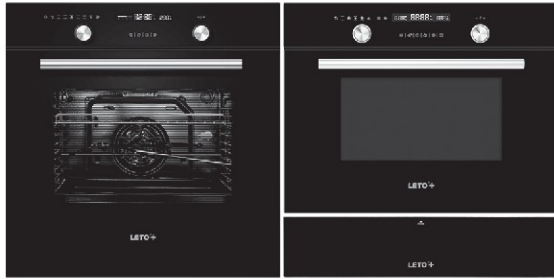

MG - 12
WD - 07

NEW

Black Delfina Series

O - 32T