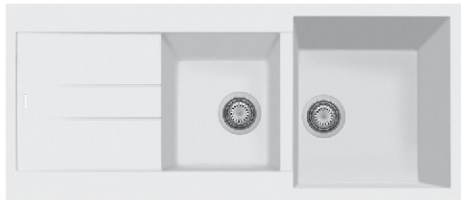

2018

TOUCH THE QUALITY

INSET GRANITE SINK

سینک گرانیتی توکار

LETO+ 01

■ **AMANDA** 116 X 50 cm
Double bowl sink
Black

■ **NAIKY** 116 X 50 cm
Double bowl sink
Black

■ **AMANDA** 116 X 50 cm
Double bowl sink
white Milk