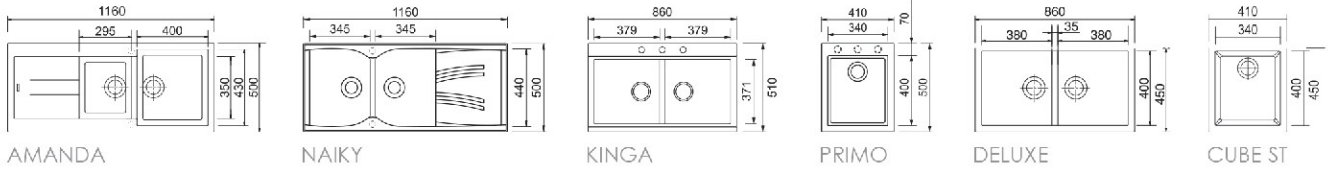

PG - 44D

H - 69

INSTALLATION MAP

الگوی نصب

Granite Sink

Inset S.Steel Sink

116 - 120 cm

100 cm