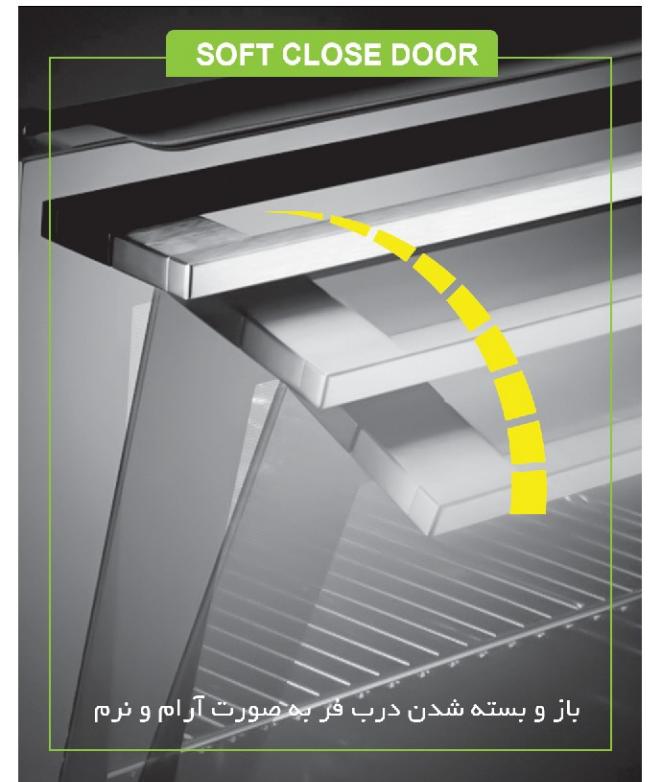

NEW

نما شیشه ای

- . دو المنت با فن
- . المنت بالا و پایین
- . یخ زدایی با فن
- . سیستم تهویه دود
- . پخت با فن (کانوکشن)
- . گریل کامل با المنت بالا
- . صفحه لمسی
- . Meat Probe
- . فن
- . گریل کامل با المنت بالا و فن
- . رتبه انرژی A
- . لامپ فر
- . گریل کامل
- . جوجه گردان
- . المنت پایین
- . قفل کودک
- . تایمر
- . فن
- . گریل کامل با المنت بالا و فن

70 Litre / 14 Function

Soft close door

■ O - 32T 60 X 60 cm

NEW

نما شیشه ای سفید

- . دو المنت با فن
- . المنت بالا و پایین
- . یخ زدایی با فن
- . سیستم تهویه دود
- . پخت با فن (کانوکشن)
- . گریل کامل با المنت بالا
- . صفحه لمسی
- . Meat Probe
- . فن
- . گریل کامل با المنت بالا و فن
- . رتبه انرژی A
- . لامپ فر
- . گریل کامل
- . جوجه گردان
- . المنت پایین
- . قفل کودک
- . تایمر
- . فن
- . گریل کامل با المنت بالا و فن

70 Litre / 14 Function

Soft close door

■ O - 33T 60 X 60 cm

نما شیشه ای سفید

- . یخ زدایی با فن
- . المنت پایین با فن
- . پخت با فن (کانوکشن)
- . دو المنت با جوجه گردان
- . رتبه انرژی A
- . لامپ فر
- . گریل متوسط
- . تایمر
- . فن
- . گریل کامل با جوجه گردان
- . گریل کامل با جوجه گردان و فن

60 Litre / 10 Function

■ O - 17 60 X 60 cm

نما شیشه ای سفید

- . یخ زدایی با فن
- . پخت با فن (کانوکشن)
- . دو المنت
- . المنت پایین
- . دو المنت با فن
- . گریل متوسط با فن
- . رتبه انرژی A
- . لامپ فر
- . گریل متوسط
- . گریل کامل
- . تایمر
- . فن
- . صفحه لمسی

60 Litre / 11 Function

■ O - 19 60 X 60 cm