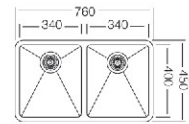

70 - 90 cm

60 cm

Flush Mount S.Steel Sink

TF - 201 TF - 204
TF - 203

TF - 101

TF - 103

TF - 105

TF - 106