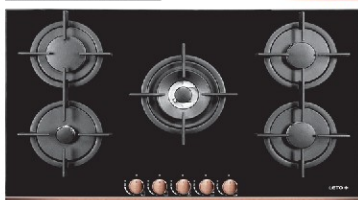

گاز صفحه ای شیشه ای توکار

LETO®+ 15

87 - 92 cm

NEW

■ PG - 53S 86 X 52 cm

SABAF

ROSE GOLD

NEW