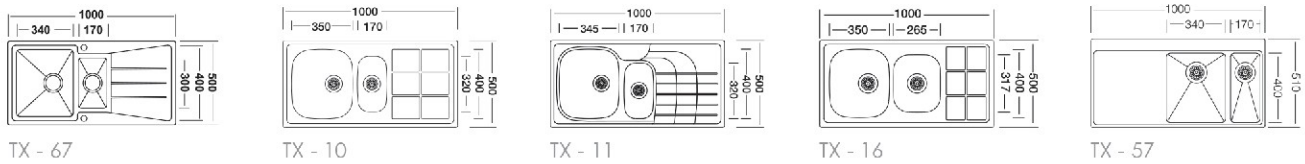

PG - 44D

H - 69

INSTALLATION MAP

الگوی نصب

Granite Sink

Inset S.Steel Sink

116 - 120 cm

100 cm