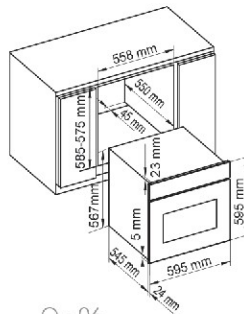

1. O - 06 O - 18
   O - 07 O - 19
   O - 08 O - 26T
   O - 13 O - 34T
   O - 17