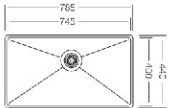

Flush Mount S.Steel Sink

Undermount S.Steel Sink

Z Series

TM - 16

R Series

توجه

. با توجه به احتمال اختلاف جزئی در ابعاد سینک های زیر صفحه ای در مقاطع مختلف تولید کالا، حتماً ابعاد محصول خریداری شده را جهت برش صفحه کابینت لحاظ نمایید.

Lay on S.Steel Sink

120 cm

100 cm