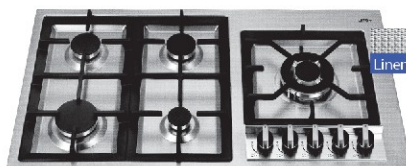

■ PS - 24D* 91 X 51 cm