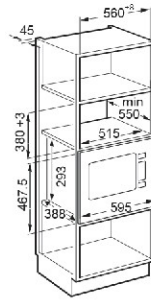

MG - 07
MG - 08