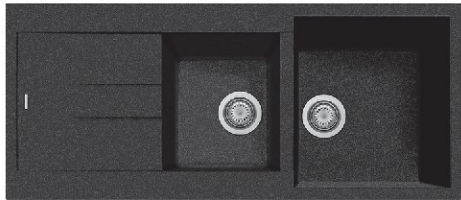

2018

TOUCH THE QUALITY

INSET GRANITE SINK

سینک گرانیتی توکار

LETO+ 01

■ **AMANDA** 116 X 50 cm
Double bowl sink
Black

■ **NAIKY** 116 X 50 cm
Double bowl sink
Black

■ **AMANDA** 116 X 50 cm
Double bowl sink
white Milk