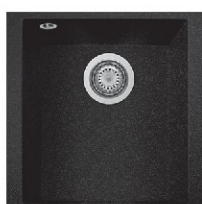

■ PRIMO 41 X 50 cm
Single bowl sink
White Milk

UNDERMOUNT GRANITE SINK

سینک گرانیتی زیر صفحه ای

■ DELUXE 86 X 43 cm
Double bowl sink
Black

■ DELUXE 86 X 43 cm
Double bowl sink
White Milk

■ CUBE ST 41 X 43 cm
Single bowl sink
Black