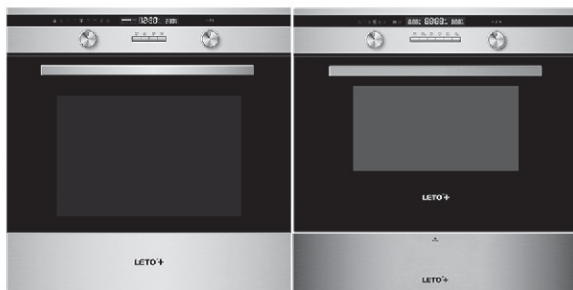

انواع طراحی و چیدمان ها

* توصیه شده توسط سر آشپز Joan Burgues

Nicoletta Series

O - 24T

PCMO - 301
WD - 08

قابلیت هماهنگ شدن با
Nicoletta Series

BOTTLE CHILLER - 101

(PCMO-301 + O-24T + WD-08 + H-60 + PS-36D)