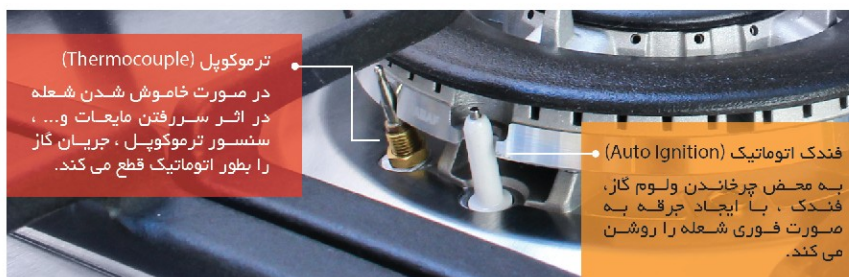

BUILT-IN S.STEEL HOB

گاز صفحه ای استیل توکار

قطعات اصلی نصب شده در گازها

www.sabaf.it

www.defendi.com

www.orkli.com

گازهای مشخص شده با علامت **DEFENDI** و **SABAF** : مجهز به سرشعله های ساخت ایتالیا هستند.

86 - 91 cm

NEW

■ PS - 38D* 91 X 51 cm

■ PS - 37D* 91 X 51 cm

■ PS - 19D* 91 X 51 cm

■ PS - 20D* 91 X 51 cm

■ PS - 24D* 91 X 51 cm

■ PS - 36D* 86 X 50 cm

NEW Design

NEW

■ PS - 43S 86 X 52 cm

ترموکوپل (Thermocouple)
در صورت خاموش شدن شعله
در اثر سررفتن مایعات و ... ،
سنسور ترموکوپل ، جریان گاز
را بطور اتوماتیک قطع می کند.

فندک اتوماتیک (Auto Ignition)
به محض چرخاندن ولوم گاز ،
فندک ، با ایجاد جرقه به
مسرت فوری شعله را روشن
می کند.

NEW Design

PS-43S

دارای چدن منحنی