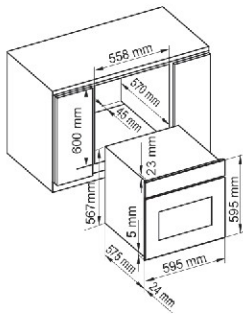

Built-in Oven

1. O - 21T O - 25T
   O - 22T O - 31T
   O - 23T O - 32T
   O - 24T O - 33T