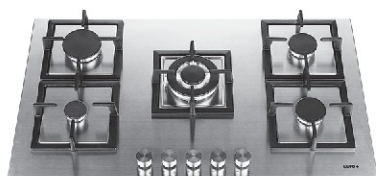

NEW Design

PS-43S

دارای چدن منحنی

Flush Mount

■ PS - 12* 87 X 50 cm

این مدل از گازها بعد از نصب، هم سطح کابینت قرار میگیرد.

■ PS - 25D* 87 X 50 cm

■ PS - 22D* 86 X 50 cm