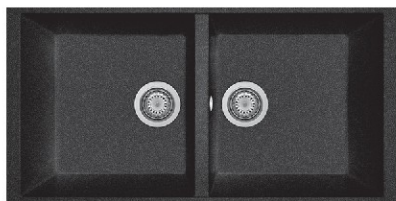

■ PRIMO 41 X 50 cm
Single bowl sink
White Milk

UNDERMOUNT GRANITE SINK

سینک گرانیتی زیر صفحه ای

■ DELUXE 86 X 43 cm
Double bowl sink
Black

■ DELUXE 86 X 43 cm
Double bowl sink
White Milk

■ CUBE ST 41 X 43 cm
Single bowl sink
Black