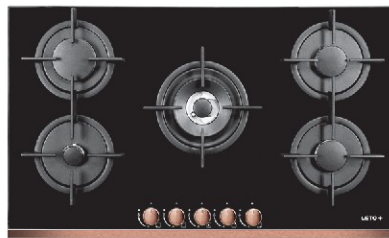

Rose Gold Series

NEW

PG - 44D