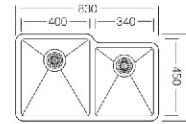

70 - 90 cm

60 cm

Flush Mount S.Steel Sink

TF - 201 TF - 204
TF - 203

TF - 101

TF - 103

TF - 105

TF - 106