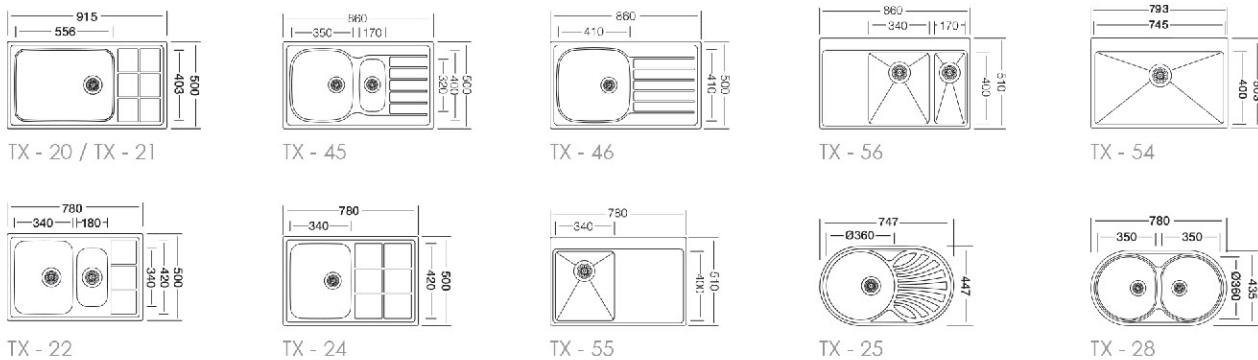

INSTALLATION MAP

الگوی نصب

Granite Sink

Inset S.Steel Sink

116 - 120 cm

100 cm

70 - 90 cm

60 cm